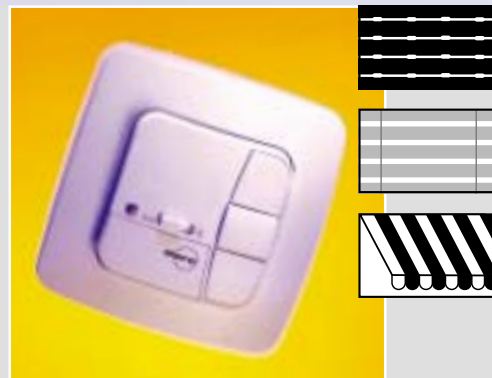

ProLine – für perfekten Wohnkomfort

Aquero

Der Regenwächter Aquero schützt in Verbindung mit dem AeroTec alle Markisen und Wintergartenbeschattungen sicher und zuverlässig vor Regen.

- Witterungsbeständig
- Beheizt
- Mit integriertem Netzteil
- Potentialfreie Kontakte

VarioTec

Das Steuergerät VarioTec ist ein „Alleskönner“. Es kann für alle Rollladen- oder Sonnenschutzanlagen eingesetzt werden und passt sich ganz den unterschiedlichen Einbausituationen an.

- Steuergerät zum Aufbau von Komfort-Steuerungen
- Flexibel einsetzbar
- Zwischenposition
- Wendeposition
- Einsetzbar als Zentral- oder Endgerät